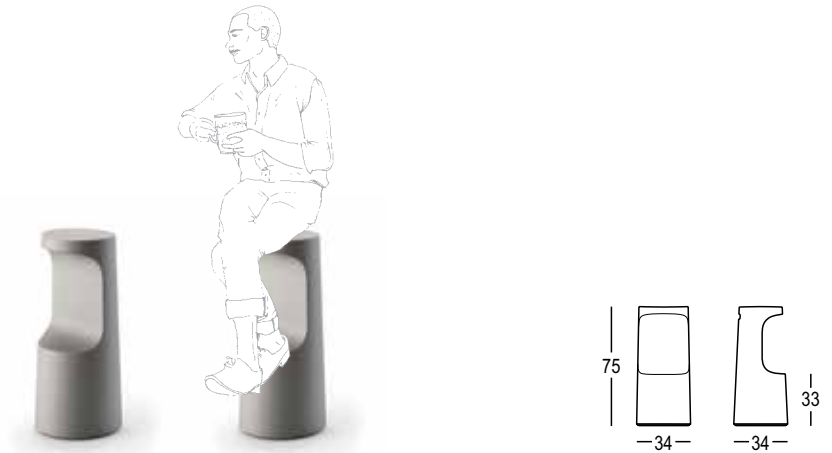

Sgabello dalla linea pulita ed essenziale, la cui linearità viene interrotta da una rientranza per l'alloggio dei piedi, che rievoca il taglio della lavorazione di un tronco, "fura" in lingua svedese per l'appunto. Sul retro una maniglia agevola lo spostamento dello sgabello che viene completato dal tavolo coordinato "Fura Table".

*A stool with clean-cut lines interrupted by a recess that serves as a footrest, which brings to mind the cutting of a tree trunk, "fura" in Swedish. A handle on the rear makes it easy to move. The stool is matched with the "Fura Table".*

## FURA STOOL

DESIGN FORM US WITH LOVE

Material: Polietilene / Polyethylene

Gross Weight: Kg 5,8

Use: **INDOOR / OUTDOOR**